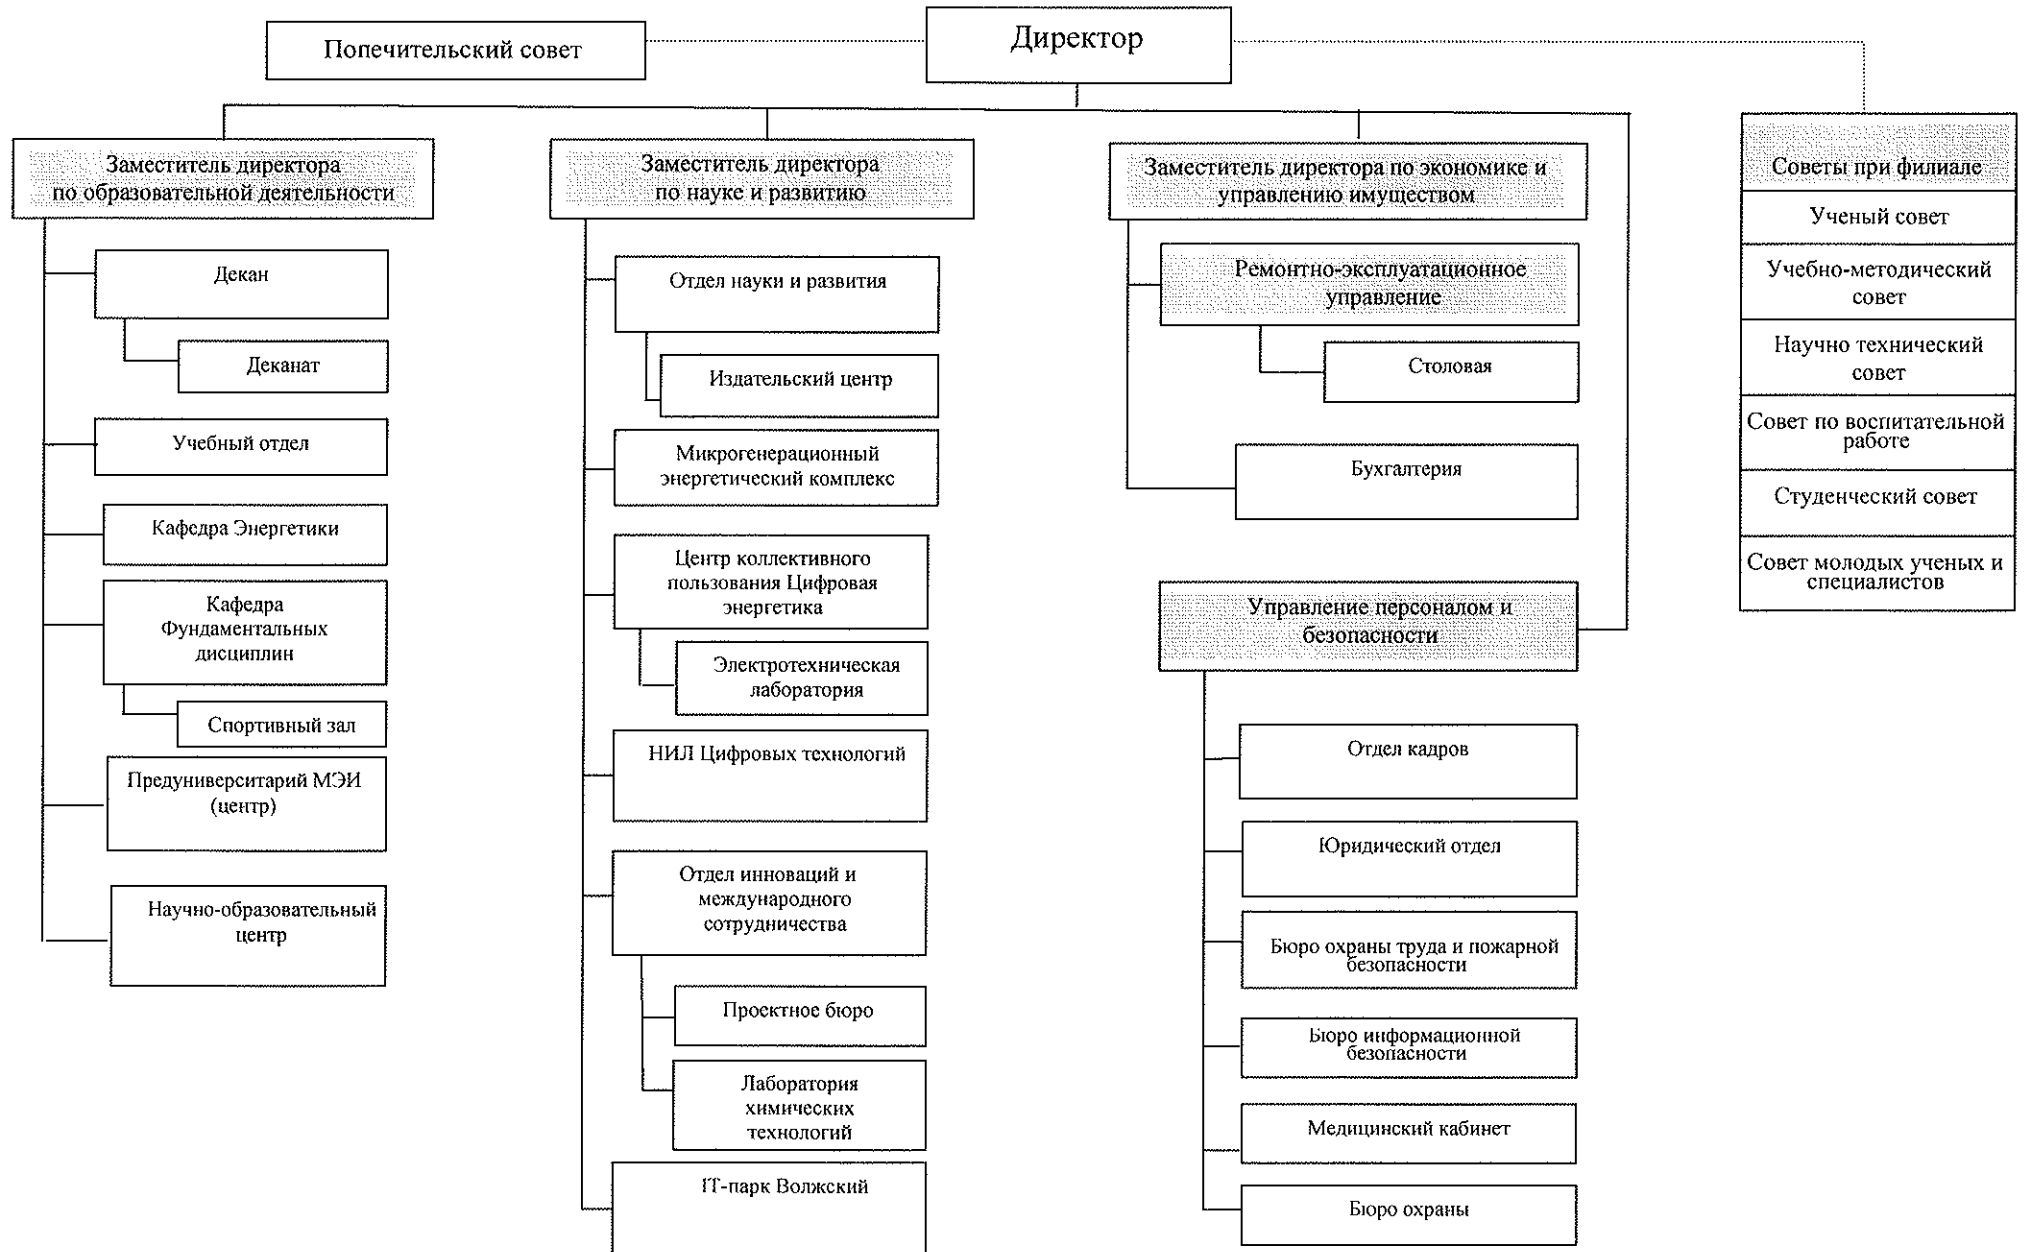

Организационная структура филиала ФГБОУ ВО «НИУ «МЭИ» в г. Волжском на 01.03.2021 г.