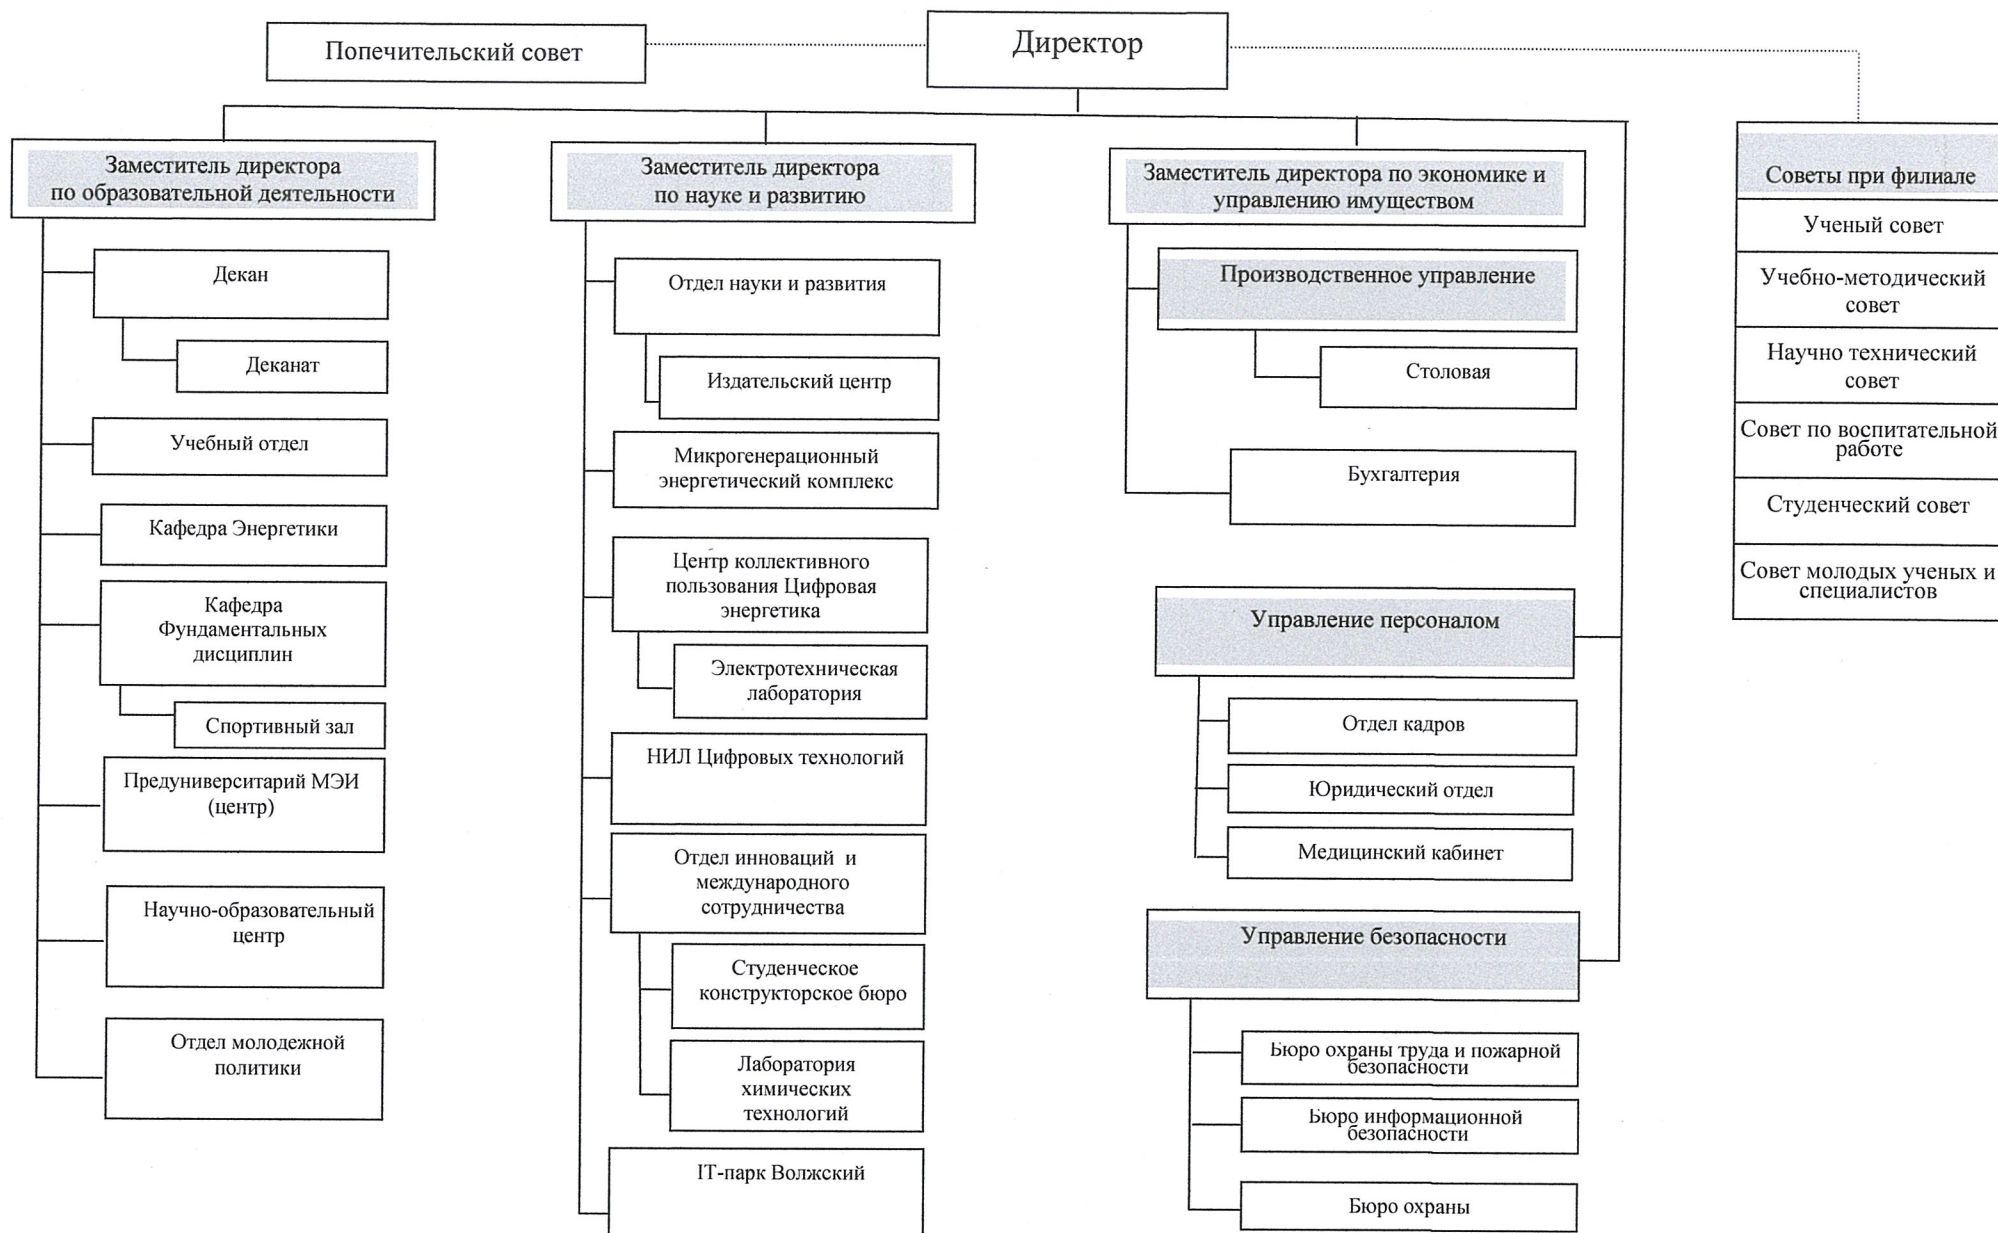

Организационная структура филиала ФГБОУ ВО «НИУ «МЭИ» в г. Волжском на 01.04.2023г.