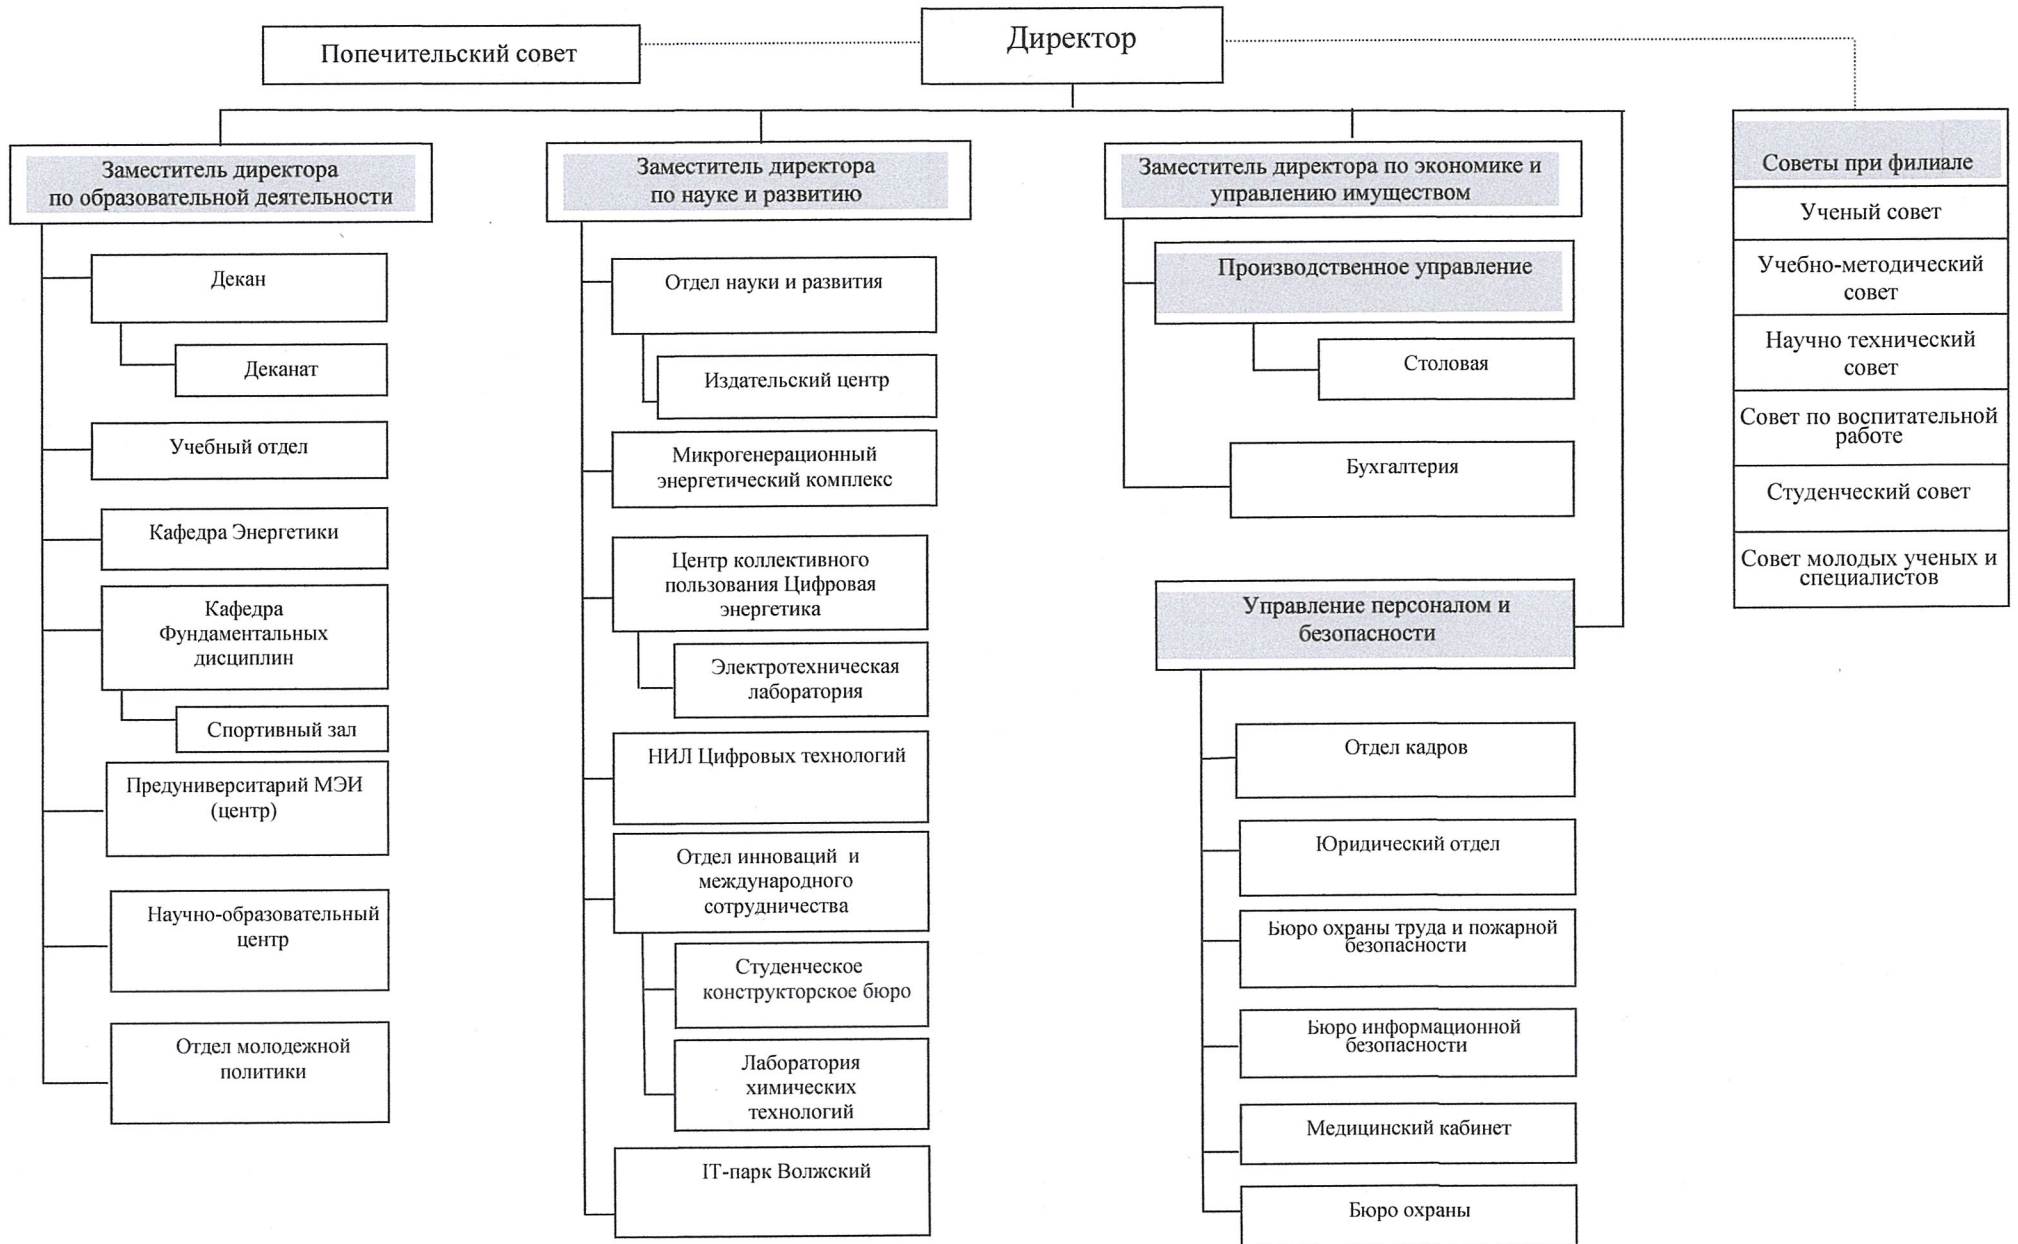

Организационная структура филиала ФГБОУ ВО «НИУ «МЭИ» в г. Волжском на 01.03.2023г.