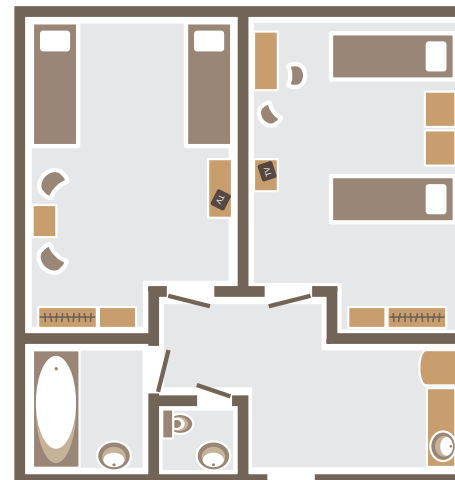

Гостиница располагает 28 номерами: 26 «Стандартных» номеров и 2 номера «Люкс».

В каждом номере «Стандартный» к Вашим услугам: две односпальные кровати, прикроватные тумбы, шкаф для одежды, письменный стол и журнальный столик, мягкие стулья, телевизор и телефон. Кухня, ванная комната и туалет рассчитаны на два номера и находятся в жилом блоке. На кухне имеется микроволновая печь, холодильник, электрический чайник и посуда. Возможно подключение к сети Internet.

Номер «Люкс» включает спальню, гостиную, прихожую, кухню, совмещенный санузел. В спальне: большая двухспальная кровать, прикроватные тумбы, шкаф, телевизор, телефон и кондиционер. В гостиной: большой угловой диван, кресло, журнальный столик, гостиный гарнитур, ЖК-те-