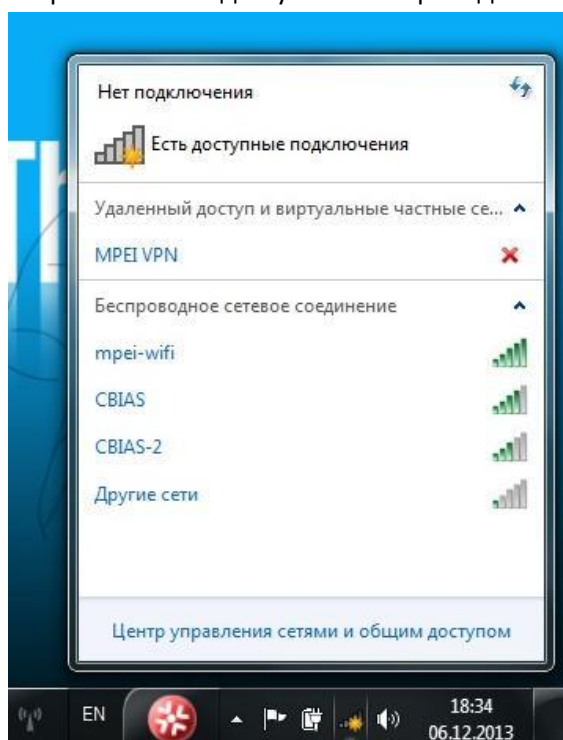

## Подключение к беспроводной сети ИВС МЭИ. Способ 2.

1. Откройте список доступных беспроводных сетей.

2. Выберите сеть mpei-wifi.

3. Нажмите кнопку «Подключение» и введите имя пользователя и пароль.

4. На запрос оповещения системы безопасности выберите пункт «Подключиться».