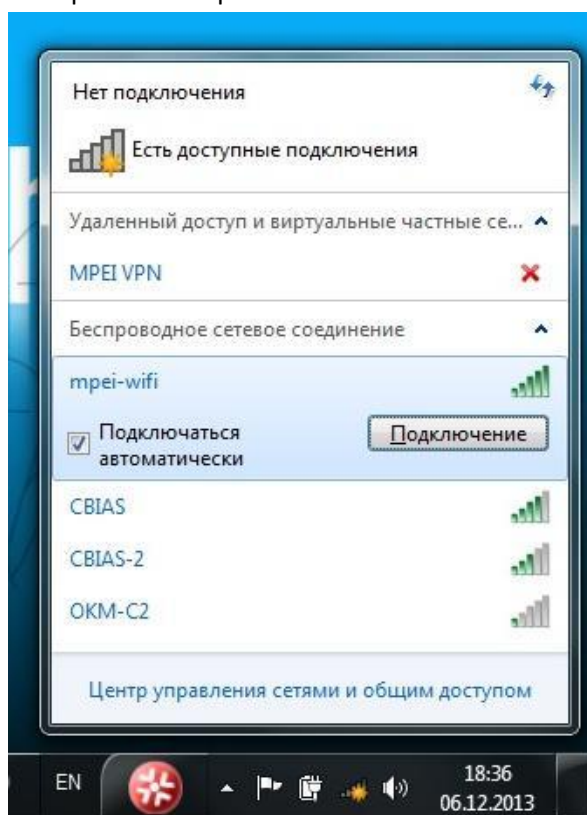

## Подключение к беспроводной сети ИВС МЭИ. Способ 2.

1. Откройте список доступных беспроводных сетей.

2. Выберите сеть mpei-wifi.

3. Нажмите кнопку «Подключение» и введите имя пользователя и пароль.

4. На запрос оповещения системы безопасности выберите пункт «Подключиться».