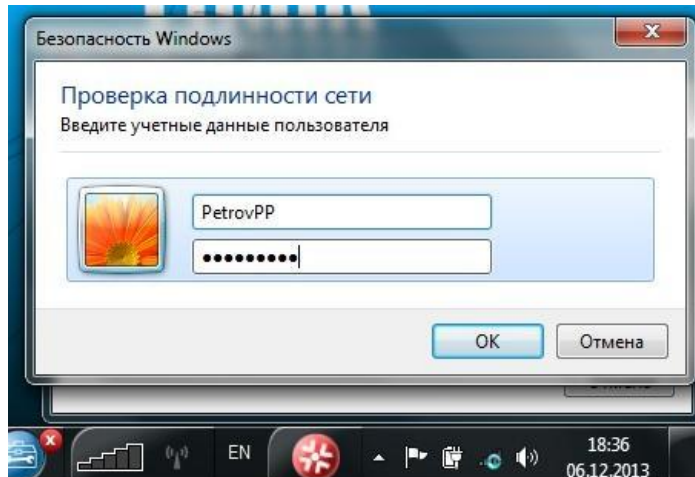

## Подключение к беспроводной сети ИВС МЭИ. Способ 2.

1. Откройте список доступных беспроводных сетей.

2. Выберите сеть mpei-wifi.

3. Нажмите кнопку «Подключение» и введите имя пользователя и пароль.

4. На запрос оповещения системы безопасности выберите пункт «Подключиться».